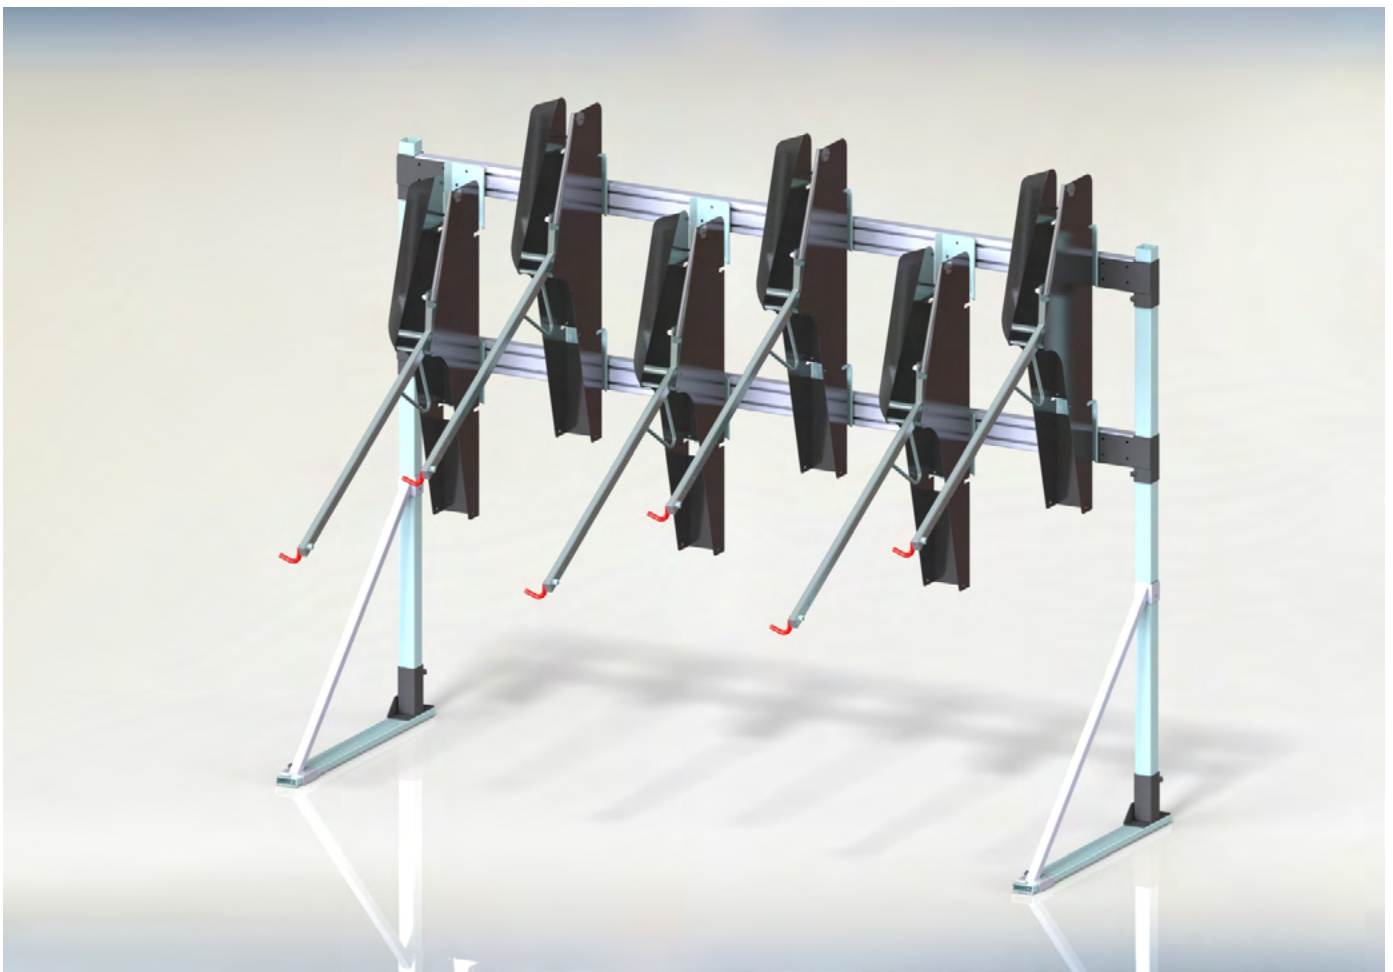

REKMONTAGE

Hieronder zijn VelowUp's weergegeven welke aan een rek met vloerschoren zijn bevestigd.

Product	Versie	Aantal fietsplaatsen
VelowUp Rekmontage	Enkelzijdig	6