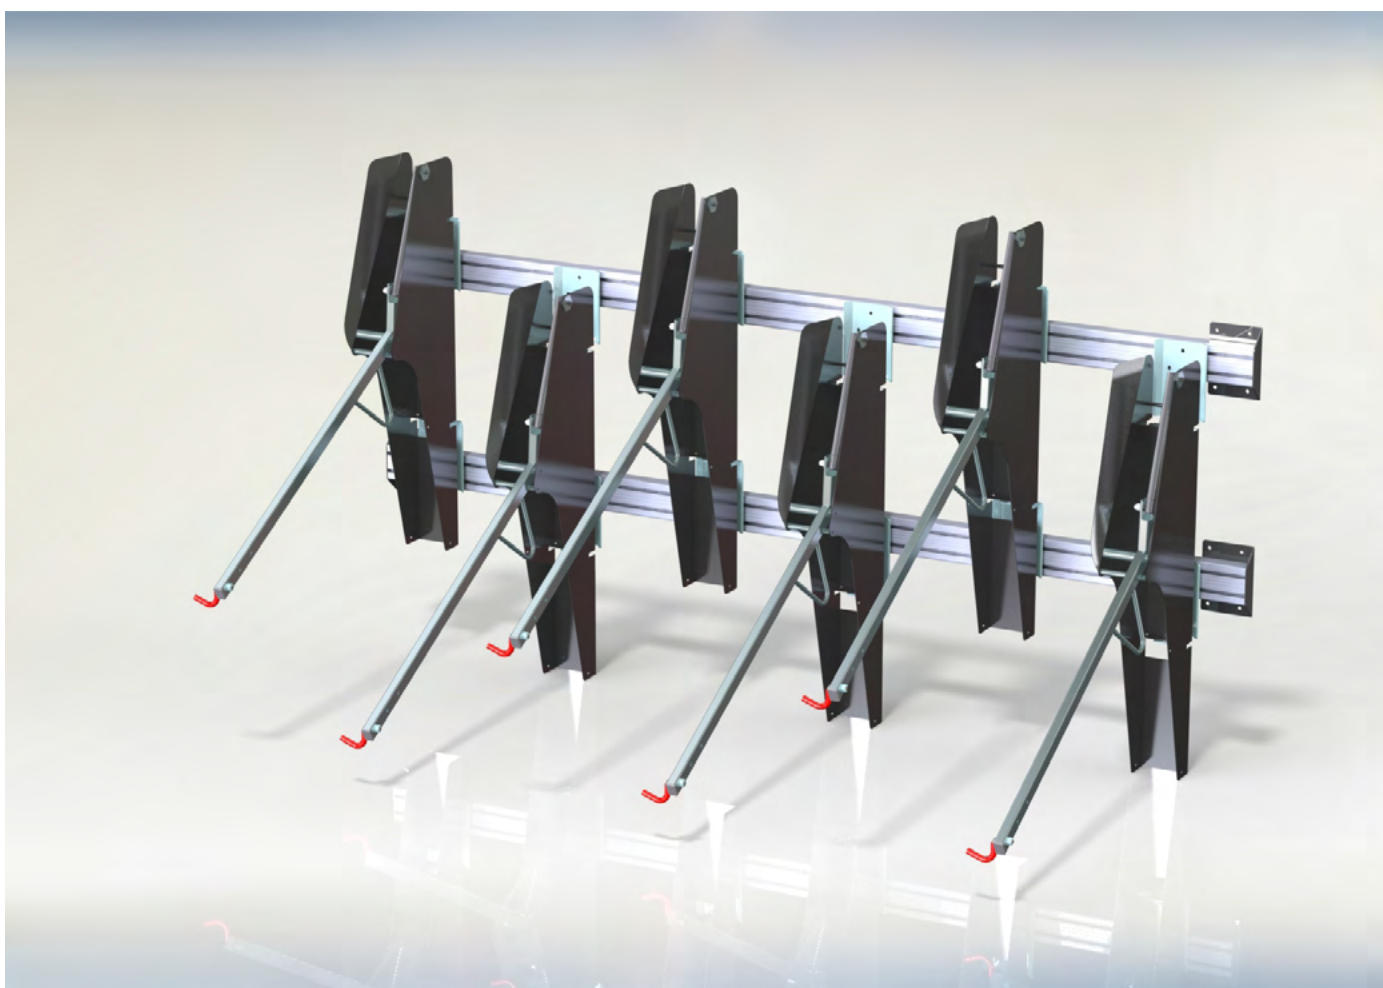

WANDMONTAGE

Hieronder zijn VelowUp's weergegeven welke direct aan de muur zijn bevestigd.

Product	Versie	Aantal fietsplaatsen
VelowUp Wandmontage	Enkelzijdig	6